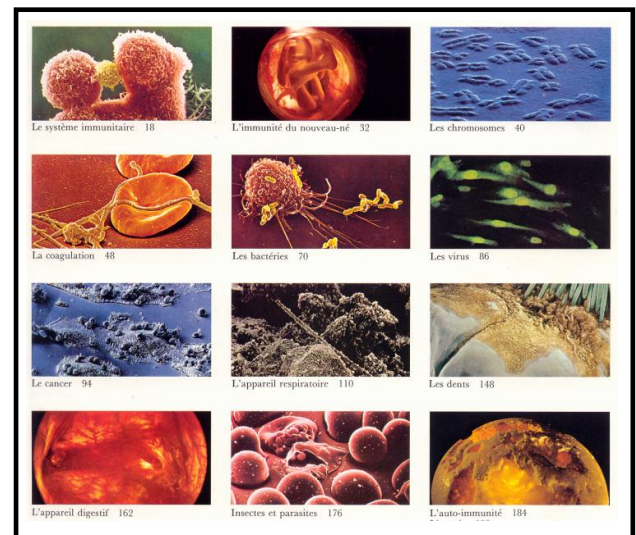

ANATOMIE/ PHYSIOLOGIE / PATHOLOGIE ET IRIDOLOGIE COMPLÈTE EN NATUROPATHIE

La dernière étape nous amène à explorer le corps. Nous étudierons les fonctionnements organiques, nous retrouverons toutes les parties du corps pour faire un travail de compréhension anatomique, physiologique et pathologique. Nous verrons la loi des 5 éléments, l'étude des plantes, des vitamines et des minéraux, ainsi que différentes thérapies à apporter. Le tout permettra à l'étudiant (e) de stimuler et d'équilibrer les capacités naturelles d'auto-guérison des fonctions organiques. Ce cours est accompagné de la science d'iridologie complète.

HORAIRE

Jour : 14 mardis (web ou présentiel)
3 samedi (présentiel)

Heure : 18 h 30 à 21 h 30 (mardi)
9 h à 16 h (samedi)

Période : **De janvier à mai 2024**

Formation : 50 heures

Pratique : 10 heures

Travaux : 225 heures

Coût : 1220$ (taxes en sus, par session)

Enseignants : Lorraine Béland et Styve Lagacé

*'La connaissance nous
approche de la santé'*